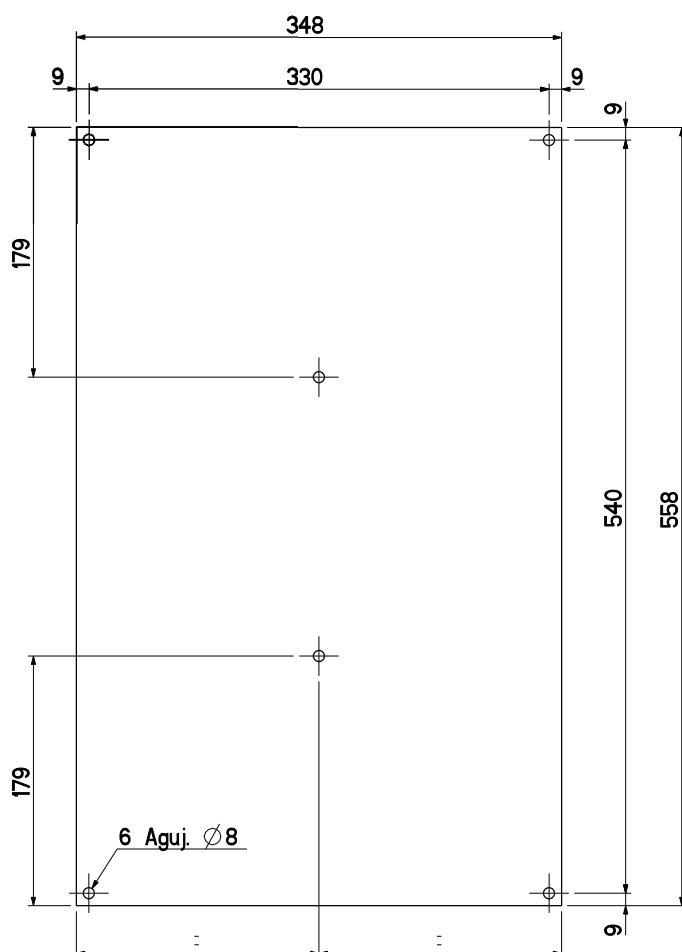

ARMARIO INDUSTRIAL MONOBLOC IP66 MONOBLOC INDUSTRIAL ENCLOSURE IP66

pbm-64

placa base de metal
metal base plate

Normativa
IEC
IEC-62208

IEC-21305

IEC 50102

IEC-20672

Código/ code

Descripción / Description

Alto x Ancho x Grosor
Height x Width x depth

Peso /
Weight

pbm-64

Placa base metálica de chapa galvanizada
Galvanized metal base plate

558 x 348 x 2 mm

3,045 kg