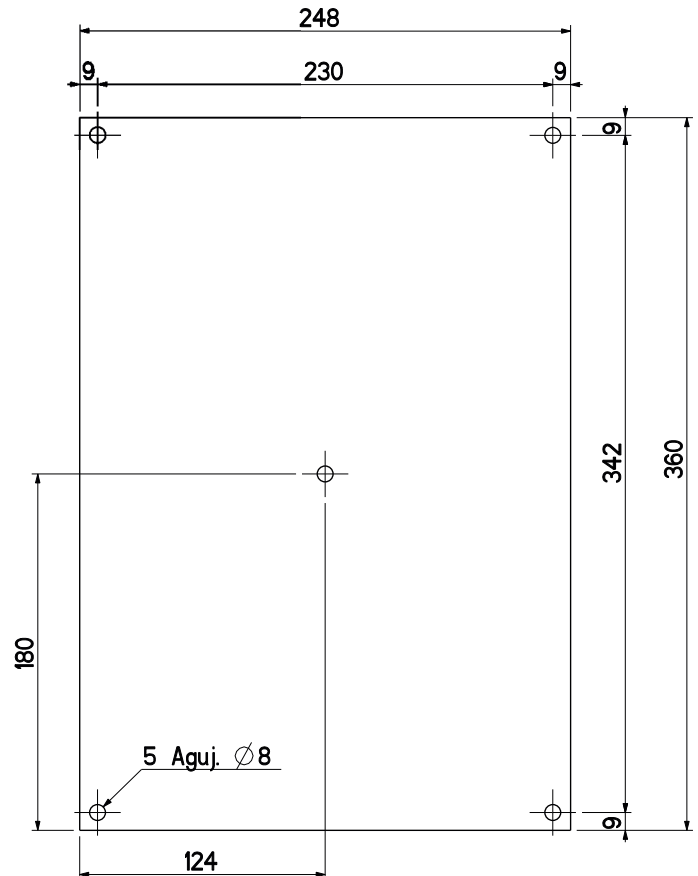

# ARMARIO INDUSTRIAL MONOBLOC IP66 MONOBLOC INDUSTRIAL ENCLOSURE IP66

## pbm-43

placa base de metal  
metal base plate

Código/ code	Descripción / Description	Alto x Ancho x Grosor Height x Width x depth	Peso / Weight
pbm- 43	Placa base metálica de chapa galvanizada Galvanized metal base plate	360 x 248 x 2 mm	1,398 kg