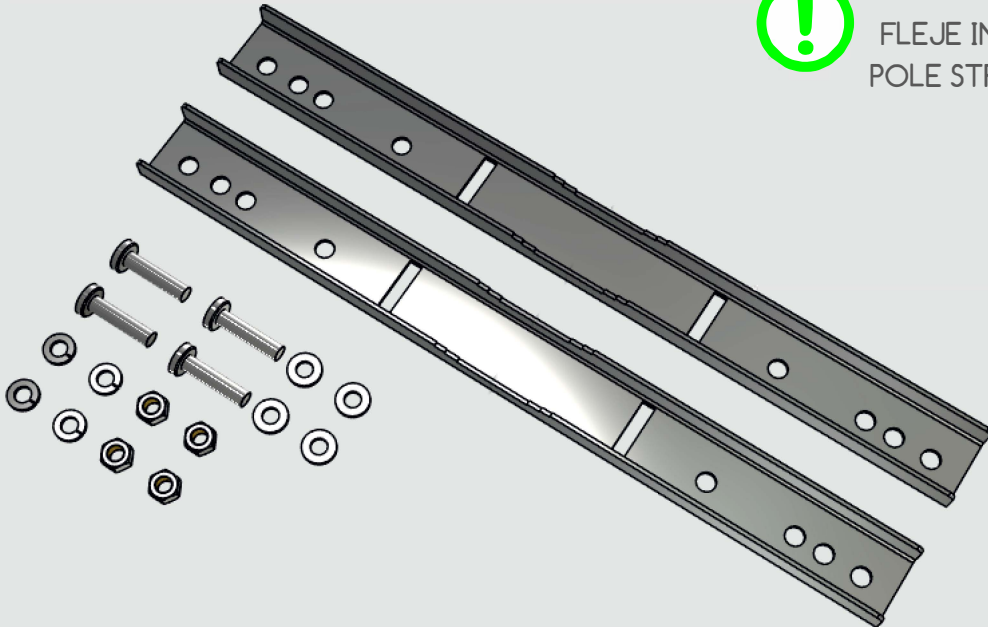

## SOP-POST-X3-X4-X5-X6

Set de perfil de fijación a poste redondo  
Pole round fixing device

Detalle de instalación tornillería / screw installation details

X3

X4

X5

X6

material / raw material :  
Galvanized metal frame

## SOP-POST-X3

Set de perfil de fijación a poste redondo  
Pole round fixing device

FLEJE INCLUIDO  
POLE STRAP INCLUDED

SOP-6896	Post braket	Soporte poste X3	2	UN
D7985-M6X25	Panhead screw	Tornillo cab alomada M6X25	4	UN
D125-M6-INOX	Flat washer	Arandela plana M6 inox	4	UN
D7980-M6	Grower washer	Arandela Grower DIN-127 M6	4	UN
D934-M6	Hexagonal nut	Tuerca exagonal, M.6	4	UN
BO-100X150	Minigrip bag	Bolsa Minigrip de 100x150	1	UN