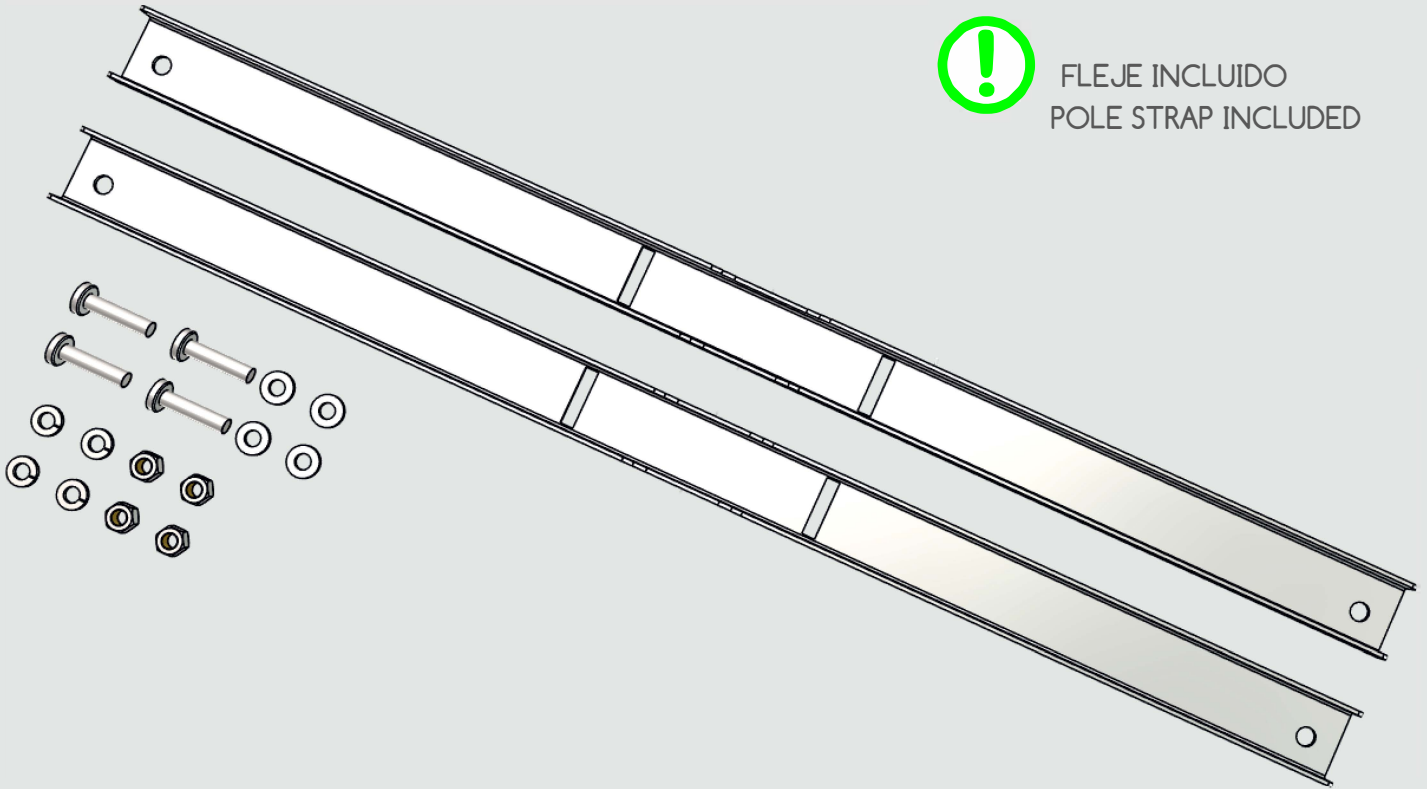

## SOP-POST-X4

Set de perfil de fijación a poste redondo  
Pole round fixing device

FLEJE INCLUIDO  
POLE STRAP INCLUDED

SOP-6892	Post braket	Soporte poste X4	2	UN
D7985-M6X25	Panhead screw	Tornillo cab alomada M6X25	4	UN
D125-M6-INOX	Flat washer	Arandela plana M6 inox	4	UN
D7980-M6	Grower washer	Arandela Grower DIN-127 M6	4	UN
D934-M6	Hexagonal nut	Tuerca exagonal, M.6	4	UN
BO-100X150	Minigrip bag	Bolsa Minigrip de 100x150	1	UN

## SOP-POST-X5

Set de perfil de fijación a poste redondo  
Pole round fixing device

FLEJE INCLUIDO  
POLE STRAP INCLUDED

SOP-6894	Post braket	Soporte poste X5	2	UN
D7985-M6X25	Panhead screw	Tornillo cab alomada M6X25	4	UN
D125-M6-INOX	Flat washer	Arandela plana M6 inox	4	UN
D7980-M6	Grower washer	Arandela Grower DIN-127 M6	4	UN
D934-M6	Hexagonal nut	Tuerca exagonal, M.6	4	UN
BO-100X150	Minigrip bag	Bolsa Minigrip de 100x150	1	UN