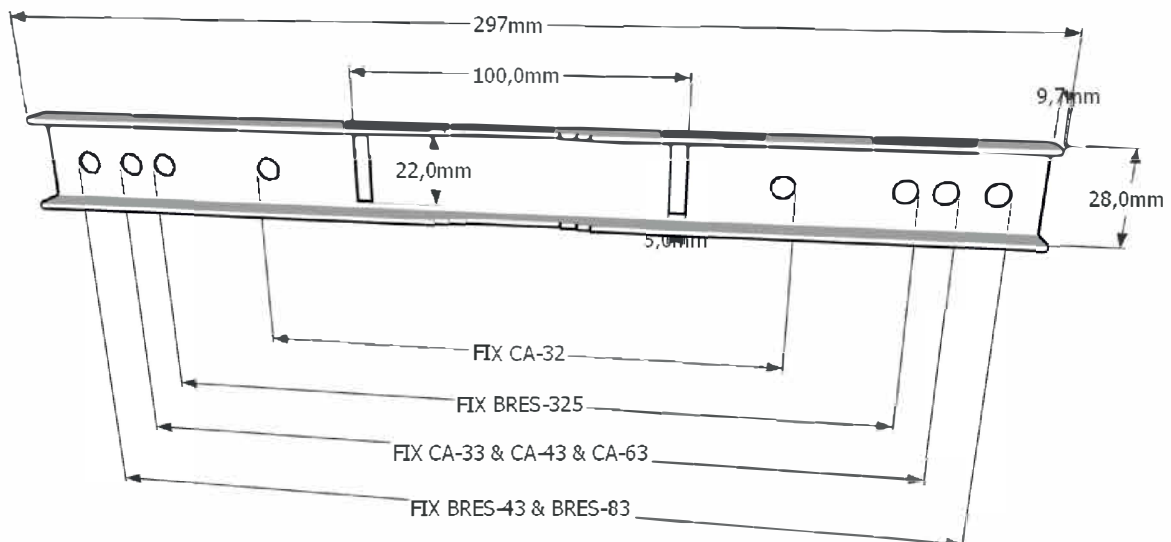

## SOP-POST-X3

Set de perfil de fijación a poste redondo  
Pole round fixing device

FLEJE INCLUIDO  
POLE STRAP INCLUDED

SOP-6896	Post braket	Soporte poste X3	2	UN
D7985-M6X25	Panhead screw	Tornillo cab alomada M6X25	4	UN
D125-M6-INOX	Flat washer	Arandela plana M6 inox	4	UN
D7980-M6	Grower washer	Arandela Grower DIN-127 M6	4	UN
D934-M6	Hexagonal nut	Tuerca exagonal, M.6	4	UN
BO-100X150	Minigrip bag	Bolsa Minigrip de 100x150	1	UN