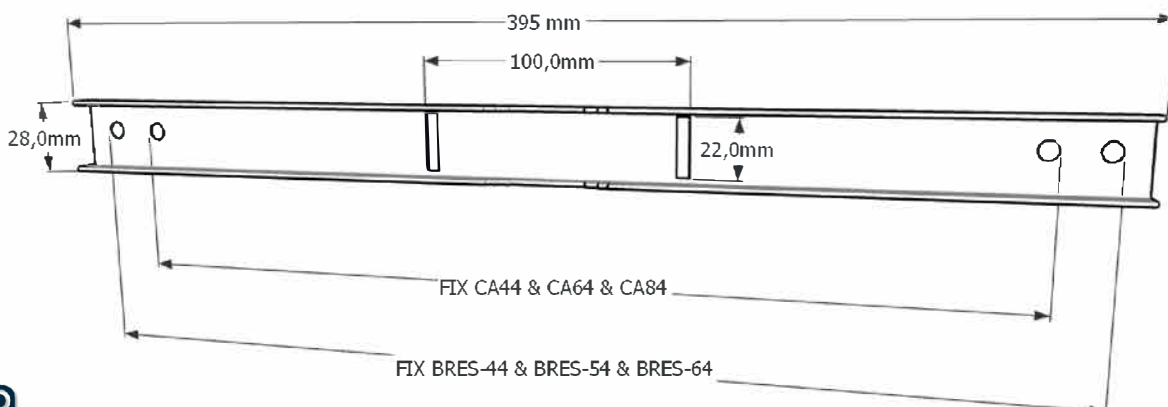

## SOP-POST-X4

Set de perfil de fijación a poste redondo  
Pole round fixing device

FLEJE INCLUIDO  
POLE STRAP INCLUDED

SOP-6892	Post braket	Soporte poste X4	2	UN
D7985-M6X25	Panhead screw	Tornillo cab alomada M6X25	4	UN
D125-M6-INOX	Flat washer	Arandela plana M6 inox	4	UN
D7980-M6	Grower washer	Arandela Grower DIN-127 M6	4	UN
D934-M6	Hexagonal nut	Tuerca exagonal, M.6	4	UN
BO-100X150	Minigrip bag	Bolsa Minigrip de 100x150	1	UN