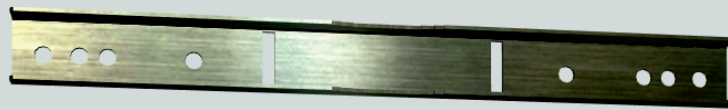

## SOP-POST-X3-X4-X5-X6

Set de perfil de fijación a poste redondo  
Pole round fixing device

Detalle de instalación tornillería / screw installation details

X3

X4

X5

X6

material / raw material :  
Galvanized metal frame