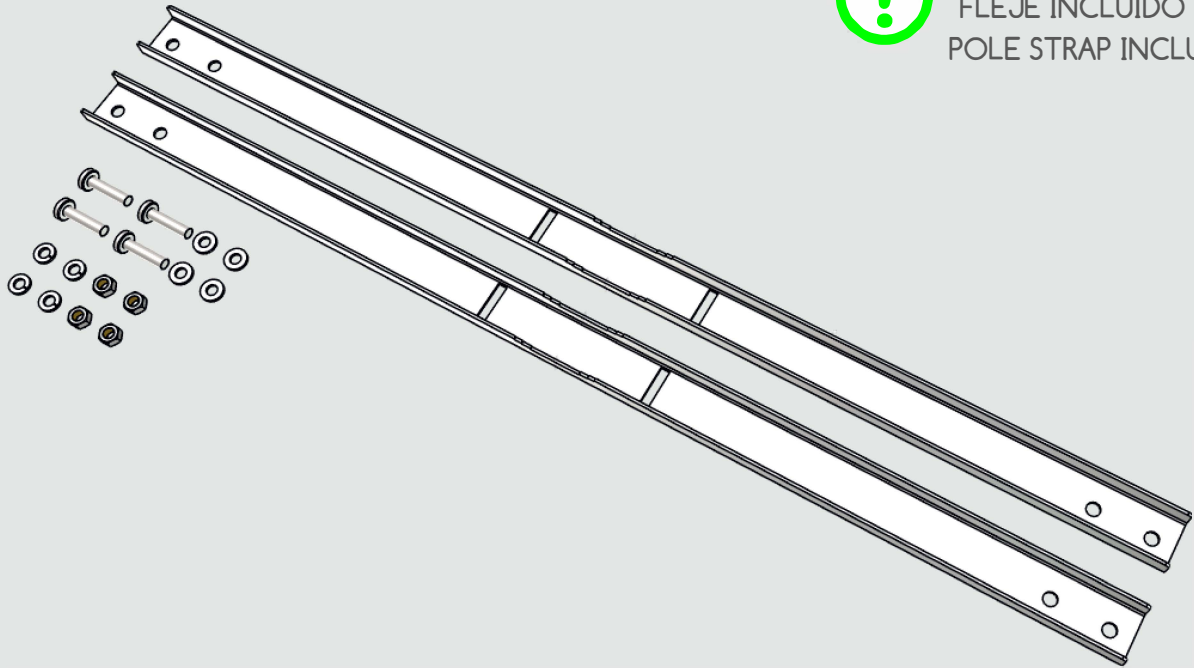

## SOP-POST-X5

Set de perfil de fijación a poste redondo  
Pole round fixing device

FLEJE INCLUIDO  
POLE STRAP INCLUDED

SOP-6894	Post braket	Soporte poste X5	2	UN
D7985-M6X25	Panhead screw	Tornillo cab alomada M6X25	4	UN
D125-M6-INOX	Flat washer	Arandela plana M6 inox	4	UN
D7980-M6	Grower washer	Arandela Grower DIN-127 M6	4	UN
D934-M6	Hexagonal nut	Tuerca exagonal, M.6	4	UN
BO-100X150	Minigrip bag	Bolsa Minigrip de 100x150	1	UN

## SOP-POST-X6

Set de perfil de fijación a poste redondo  
Pole round fixing device

FLEJE INCLUIDO  
POLE STRAP INCLUDED

SOP-6895	Post braket	Soporte poste X6	2	UN
D7985-M6X25	Panhead screw	Tornillo cab alomada M6X25	4	UN
D125-M6-INOX	Flat washer	Arandela plana M6 inox	4	UN
D7980-M6	Grower washer	Arandela Grower DIN-127 M6	4	UN
D934-M6	Hexagonal nut	Tuerca exagonal, M.6	4	UN
BO-100X150	Minigrip bag	Bolsa Minigrip de 100x150	1	UN