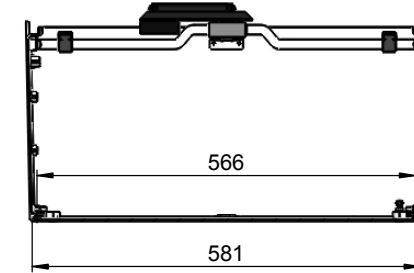

SECTION B-B