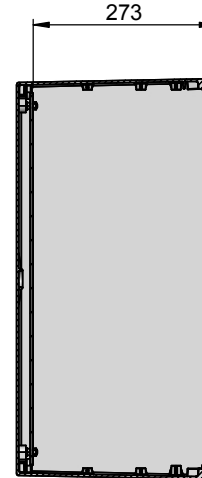

06PF680084

06PF680094

SECTION B-B

SECTION A-A

- Envolvente de Poliéster (SMC), color RAL7035.
- Coffret de Polyester (SMC), couleur RAL7035.
- Polyester box (SMC), colour RAL7035.
- IP66 / IK10 / IK08 (w/ window / avec hublot / con ventana)