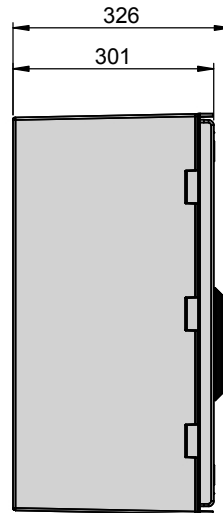

**MN 683/3P**  
Plain door  
3 points lock

**MN 683/3P-V**  
Door w/ window  
3 points lock

3 points locks  
Serrure 3 points  
Cerraduras 3 puntos

Double bit lock  
Double barre DIN 3mm  
Cierre doble barra

Cylinder & key locked  
à clé avec barillet  
con bombín y llave

without cylinder & key  
sans barillet  
sin bombín

Triangular 11mm  
Triangulaire 11mm  
Triángulo de 11mm

Plain/Pleine/Plana

**MN 863/3P**

06PF680084

06PF680094

SECTION B-B

SECTION A-A

- Envolvente de Poliéster (SMC), color RAL7035.
- Coffret de Polyester (SMC), couleur RAL7035.
- Polyester box (SMC), colour RAL7035.
- IP66 / IK10 / IK08 (w/ window / avec hublot / con ventana)