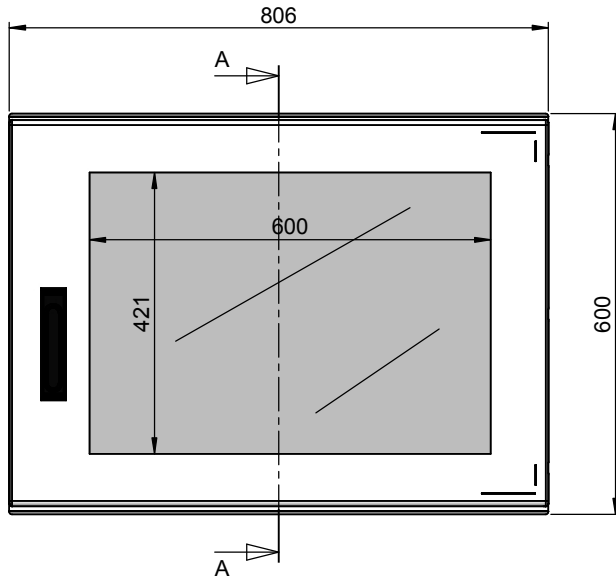

06PF680084

06PF680094

SECTION B-B

SECTION A-A

- Envolvente de Poliéster (SMC), color RAL7035.
- Coffret de Polyester (SMC), couleur RAL7035.
- Polyester box (SMC), colour RAL7035.
- IP66 / IK10 / IK08 (w/ window / avec hublot / con ventana)