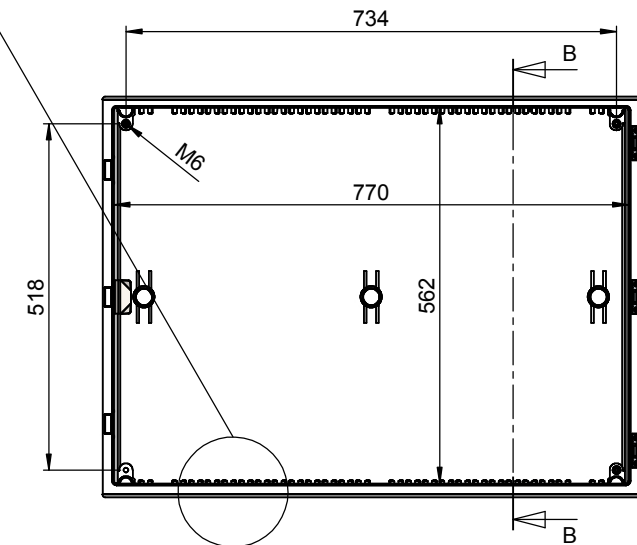

06PF680084

06PF680094

SECTION B-B

SECTION A-A

- Envolvente de Poliéster (SMC), color RAL7035.
- Coffret de Polyester (SMC), couleur RAL7035.
- Polyester box (SMC), colour RAL7035.
- IP66 / IK10 / IK08 (w/ window / avec hublot / con ventana)