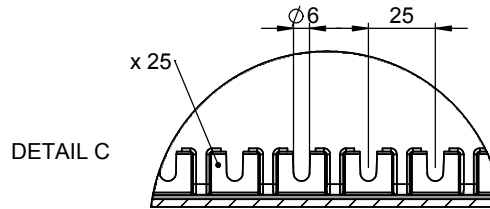

SECTION B-B