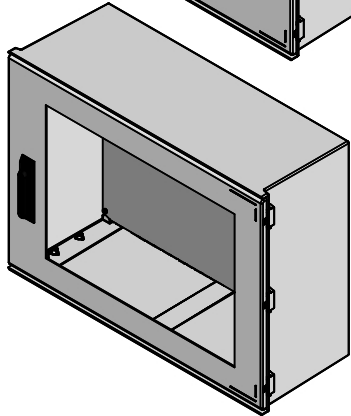

**MN 683/3P**  
Plain door  
3 points lock

**MN 683/3P-V**  
Door w/ window  
3 points lock

3 points locks  
Serrure 3 points  
Cerraduras 3 puntos

Double bit lock  
Double barre DIN 3mm  
Cierre doble barra

Cylinder & key locked  
à clé avec barillet  
con bombín y llave

without cylinder & key  
sans barillet  
sin bombín

Triangular 11mm  
Triangulaire 11mm  
Triángulo de 11mm

Plain/Pleine/Plana

**MN 863/3P**