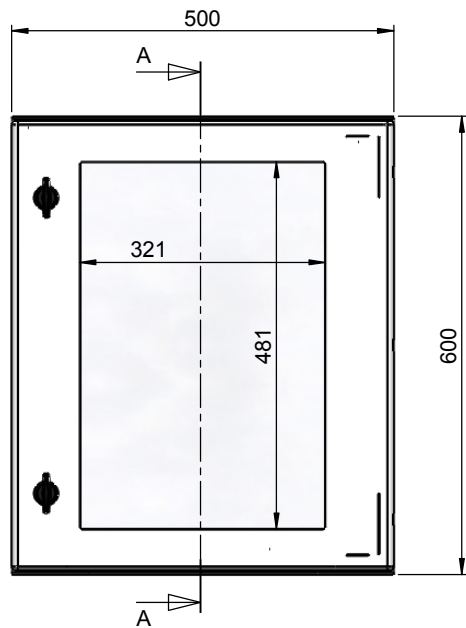

MN 652
Plain door
2 points lock

MN 652/3P
Plain door
3 points lock

MN 652-V
Door w/ window
2 points lock

MN 652/3P-V
Door w/ window
3 points lock

2 points locks Serrure 2 points Cerraduras 2 puntos					
		Double bit lock 3.0mm Double-barre DIN 3.0mm Doble barra DIN 3.0mm	Triangular screw 11mm Triangulaire 11mm Triangular 11mm	Manual with key lock à clé avec barillet Manual con llave	
Plain/Pleine/Plana	MN 652	06PF650001	06PF650021	06PF650031	
Window/Hublot/Ventana	MN 652-V	06PF650003	06PF650023	06PF650033	

3 points locks Serrure 3 points Cerraduras 3 puntos					
		Double bit lock Double barre DIN 3mm Cierre doble barra	Cylinder & key locked à clé avec barillet con bombín y llave	without cylinder & key sans barillet sin bombín	Triangular 11mm Triangulaire 11mm Triángulo de 11mm
Plain/Pleine/Plana	MN 652/3P	06PF650002	06PF650072	06PF650082	06PF650092
Window/Hublot/Ventana	MN 652/3P-V	06PF650004	06PF650074	06PF650084	06PF650094

SECTION A-A

SECTION B-B

- Envolvente de Poliéster (SMC), color RAL7035.
- Coffret de Polyester (SMC), couleur RAL7035.
- Polyester box (SMC), colour RAL7035.
- IP66 / IK10 / IK08 (w/ window / avec hublot / con ventana)