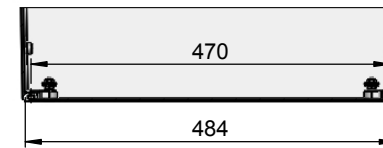

SECTION B-B