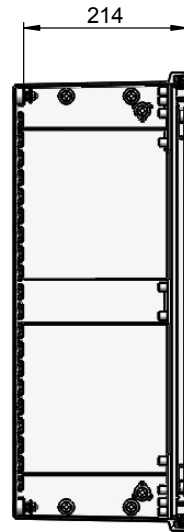

SECTION A-A