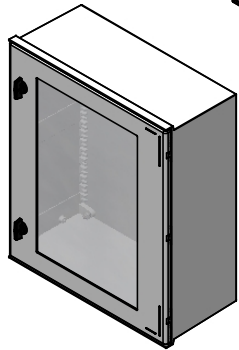

MN 652
Plain door
2 points lock

MN 652/3P
Plain door
3 points lock

MN 652-V
Door w/ window
2 points lock

MN 652/3P-V
Door w/ window
3 points lock

2 points locks Serrure 2 points Cerraduras 2 puntos					
		Double bit lock 3.0mm Double-barre DIN 3.0mm Doble barra DIN 3.0mm	Triangular screw 11mm Triangulaire 11mm Triangular 11mm	Manual with key lock à clé avec barillet Manual con llave	
Plain/Pleine/Plana	MN 652	06PF650001	06PF650021	06PF650031	
Window/Hublot/Ventana	MN 652-V	06PF650003	06PF650023	06PF650033	

3 points locks Serrure 3 points Cerraduras 3 puntos					
		Double bit lock Double barre DIN 3mm Cierre doble barra	Cylinder & key locked à clé avec barillet con bombín y llave	without cylinder & key sans barillet sin bombín	Triangular 11mm Triangulaire 11mm Triángulo de 11mm
Plain/Pleine/Plana	MN 652/3P	06PF650002	06PF650072	06PF650082	06PF650092
Window/Hublot/Ventana	MN 652/3P-V	06PF650004	06PF650074	06PF650084	06PF650094

SECTION A-A

SECTION B-B

- Envolvente de Poliéster (SMC), color RAL7035.
- Coffret de Polyester (SMC), couleur RAL7035.
- Polyester box (SMC), colour RAL7035.
- IP66 / IK10 / IK08 (w/ window / avec hublot / con ventana)