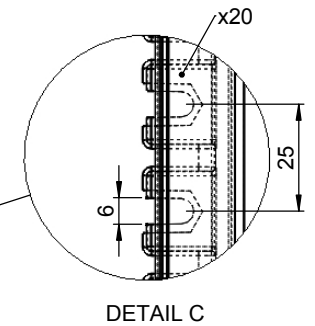

- Envolvente de Poliéster (SMC), color RAL7035.
- Coffret de Polyester (SMC), couleur RAL7035.
- Polyester box (SMC), colour RAL7035.
- IP66 / IK10 / IK08 (w/ window / avec hublot / con ventana)

Certificado de Empresa AENOR 1990/0035/ER/01

DIBUJADO	HOJA Nº
JSO	1/1
FECHA:	25-05-2016

MINIPOL 652 RANGE

FICHA Nº

FTM10282