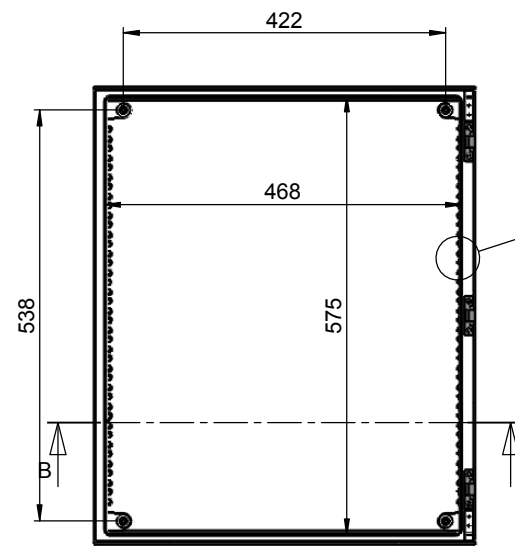

MN 652
Plain door
2 points lock

MN 652/3P
Plain door
3 points lock

MN 652-V
Door w/ window
2 points lock

MN 652/3P-V
Door w/ window
3 points lock

2 points locks Serrure 2 points Cerraduras 2 puntos					
		Double bit lock 3.0mm Double-barre DIN 3.0mm Doble barra DIN 3.0mm	Triangular screw 11mm Triangulaire 11mm Triangular 11mm	Manual with key lock à clé avec barillet Manual con llave	
Plain/Pleine/Plana	MN 652	06PF650001	06PF650021	06PF650031	
Window/Hublot/Ventana	MN 652-V	06PF650003	06PF650023	06PF650033	

3 points locks Serrure 3 points Cerraduras 3 puntos					
		Double bit lock Double barre DIN 3mm Cierre doble barra	Cylinder & key locked à clé avec barillet con bombín y llave	without cylinder & key sans barillet sin bombín	Triangular 11mm Triangulaire 11mm Triángulo de 11mm
Plain/Pleine/Plana	MN 652/3P	06PF650002	06PF650072	06PF650082	06PF650092
Window/Hublot/Ventana	MN 652/3P-V	06PF650004	06PF650074	06PF650084	06PF650094

SECTION A-A

SECTION B-B

- Envolvente de Poliéster (SMC), color RAL7035.
- Coffret de Polyester (SMC), couleur RAL7035.
- Polyester box (SMC), colour RAL7035.
- IP66 / IK10 / IK08 (w/ window / avec hublot / con ventana)