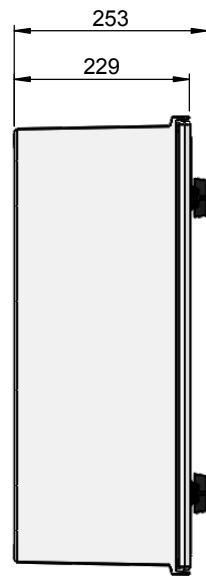

MN 652
Plain door
2 points lock

MN 652/3P
Plain door
3 points lock

MN 652-V
Door w/ window
2 points lock

MN 652/3P-V
Door w/ window
3 points lock

2 points locks Serrure 2 points Cerraduras 2 puntos					
		Double bit lock 3.0mm Double-barre DIN 3.0mm Doble barra DIN 3.0mm	Triangular screw 11mm Triangulaire 11mm Triangular 11mm	Manual with key lock à clé avec barillet Manual con llave	
Plain/Pleine/Plana	MN 652	06PF650001	06PF650021	06PF650031	
Window/Hublot/Ventana	MN 652-V	06PF650003	06PF650023	06PF650033	

3 points locks Serrure 3 points Cerraduras 3 puntos					
		Double bit lock Double barre DIN 3mm Cierre doble barra	Cylinder & key locked à clé avec barillet con bombín y llave	without cylinder & key sans barillet sin bombín	Triangular 11mm Triangulaire 11mm Triángulo de 11mm
Plain/Pleine/Plana	MN 652/3P	06PF650002	06PF650072	06PF650082	06PF650092
Window/Hublot/Ventana	MN 652/3P-V	06PF650004	06PF650074	06PF650084	06PF650094