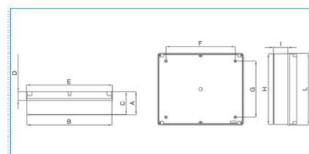

B04848

Quote:

A: 128  
B: 466  
C: 126  
D: 49,5  
E: 470  
F: 308  
G: 310  
H: 390  
I: 78,5  
L: 394

### Dimensions

Depth	120 mm
Length	460 mm
Length	380 mm